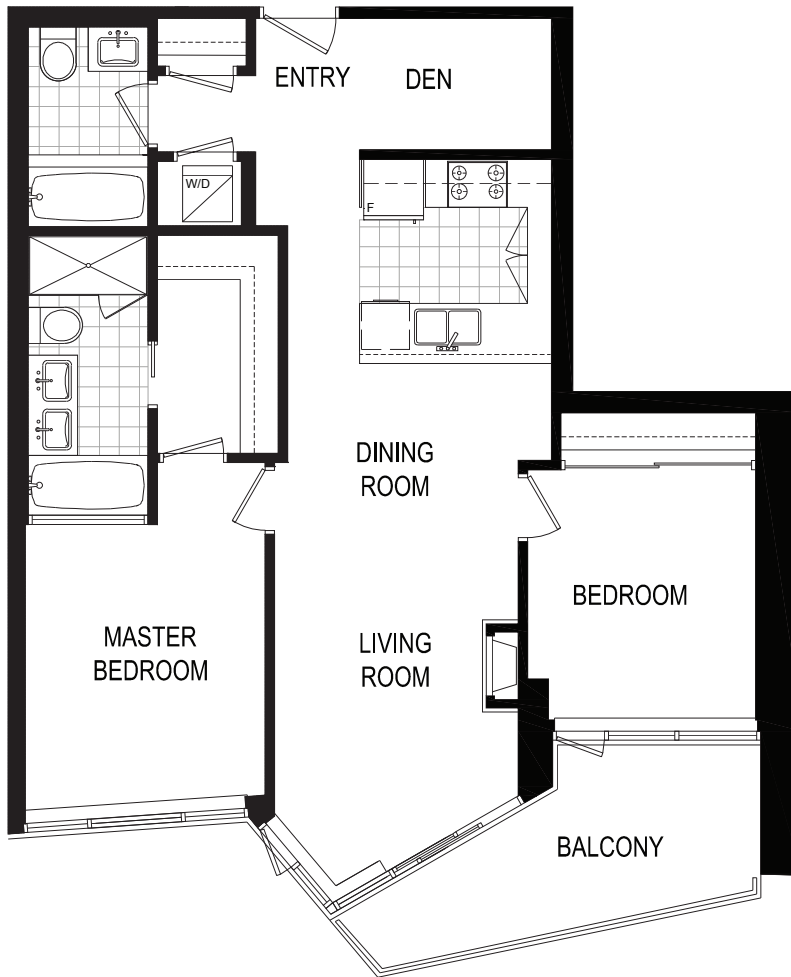

2 BEDROOM + DEN
910 sq.ft.+ BALCONY 109 sq.ft. = 1,019 sq.ft

SUITE 02

LEVEL 2 TO 12