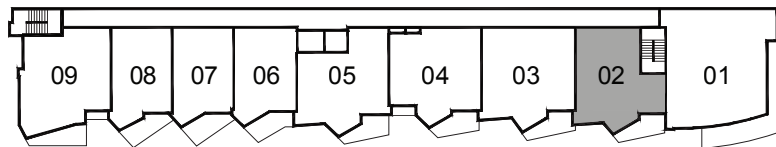

2 BEDROOM + DEN
910 sq.ft.+ BALCONY 109 sq.ft. = 1,019 sq.ft

SUITE 02

LEVEL 2 TO 12